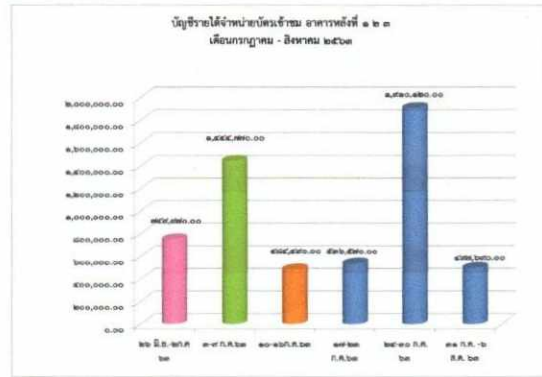

๒. งานนโยบาย

- บุคลากรของสถานแสดงพันธุ์สัตว์น้ำบึงฉวากเฉลิมพระเกียรติฯ จัดเก็บทำความสะอาดตามนโยบาย ๕ ส. โดยมีการทำความสะอาดทุกวันเสาร์ บริเวณพื้นที่ปฏิบัติงาน และที่ได้รับมอบหมาย

๓. เรื่อง บุคลากร

- บุคลากรของสถานแสดงพันธุ์สัตว์น้ำบึงฉวากเฉลิมพระเกียรติฯ มี ๘๓ ราย
- ข้าราชการ จำนวน ๖ ราย ลาพักผ่อน ๒ ราย ลาป่วย - ราย สาย - ราย
- พนักงานจ้างตามภารกิจ จำนวน ๓๖ ราย ลาพักผ่อน ๑ ราย ลาป่วย ๖ ราย สาย - ราย
- คณงานทั่วไป จำนวน ๒๗ ราย ลาพักผ่อน - ราย ลาป่วย ๔ ราย สาย - ราย
- จ้างเหมาแรงงาน จำนวน ๑๔ ราย ลาพักผ่อน - ราย ลาป่วย ๓ ราย สาย - ราย

จึงเรียนมาเพื่อโปรดทราบ

(นายประสิทธิ์ เวทประสิทธิ์)

นักวิชาการประมงชำนาญการพิเศษ

ปฏิบัติหน้าที่ หัวหน้าสถานแสดงพันธุ์สัตว์น้ำบึงฉวากเฉลิมพระเกียรติฯ

**ทราบ**

(นายบุญชู จันทร์สุวรรณ)

นายกองค์การบริหารส่วนจังหวัดสุพรรณบุรี

๑๓ ส.ค. ๒๕๖๓

ปลา และจระเข้ อาคารหลังที่ ๓ ล้างทรงปะการัง บริเวณบ่อทรงกระบอก

การตลาด ทำการรวบรวมสถิติจำนวนนักท่องเที่ยว และสถิติรายได้จากการจำหน่ายบัตร ประจำสัปดาห์ ระหว่างวันที่ ๓๑ กรกฎาคม - ๖ สิงหาคม ๒๕๖๓